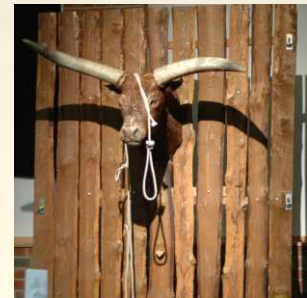

WILD

DEKORATION

WEST

**WELCOME
TO
SATURN-CITY**

Hier steht Ihr  Name!

Stilechte Deko-Elemente!

- Ranch-Portal
- Koppelzaun - bis 60 lfd. Meter
- alte Whiskyfässer
- Westernsättel
- Wagenräder
- Tischdecken aus Sackleinen
- Strohballen (nur Outdoor)
- Tipi Zelte u.v.m